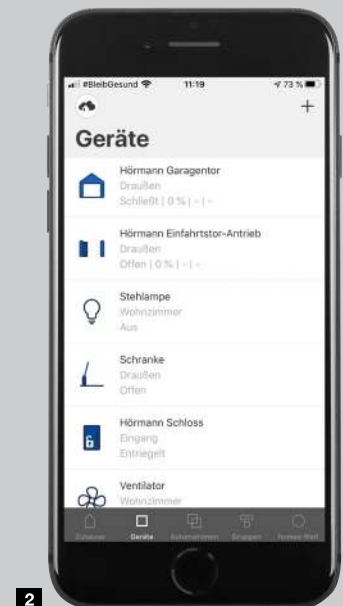

Übersichtlich, einfach, individuell

1 Komfortable Bedienung

Alle Funktionen, die Sie mit Ihren Handsendern ansteuern, können Sie auch mit der App ausführen. Die intuitive Menüführung und eine übersichtliche Navigationsstruktur macht Ihnen die Bedienung sehr einfach.

2 Einfacher Überblick

Mit der App haben Sie jederzeit den genauen Überblick über den Status Ihres Garagen- und Einfahrtstores, Ihres Haustürschlosses sowie Ihrer weiteren angeschlossenen Geräte. Selbsterklärende Symbole zeigen Ihnen an, ob Ihre Tore geöffnet oder geschlossen sind bzw. ob Ihr Haustürschloss verriegelt oder nicht verriegelt ist.

3 Einrichtung von „Szenarien“

Kombinieren Sie einfach mehrere Einzelfunktionen zu komfortablen Szenarien, sogenannte Homeeogramme. So können Sie mit einem Tastendruck Ihr Garagen- und Einfahrtstor gleichzeitig öffnen oder schließen, Ihre Haustür zusammen mit Ihrer Außenbeleuchtung steuern. Die Homeeogramme erstellen Sie individuell für Ihre persönliche App-Anwendung – also ganz nach Ihren Wünschen.

4 Weltweite Vernetzung

Ob auf der Couch, im Büro oder im Urlaub: Bei Bedarf haben Sie jederzeit volle Kontrolle über Ihre entsprechend vernetzten Geräte und werden auf Wunsch per Push-Nachricht* darüber informiert, wenn z. B. das Haustürschloss über die App entriegelt wird oder der Bewegungsmelder eine Person wahrnimmt.

* Nur in Verbindung mit einem entsprechenden Homeogramm.