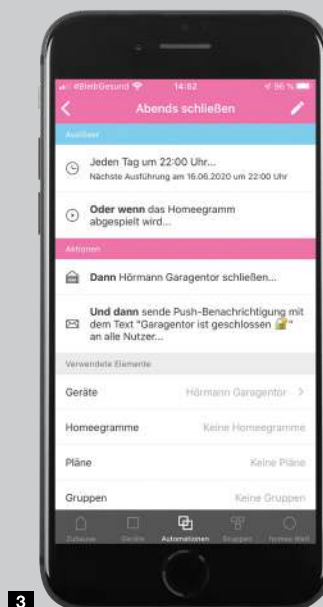

2 Einfacher Überblick

Mit der App haben Sie jederzeit den genauen Überblick über den Status Ihres Garagen- und Einfahrtstores, Ihres Haustürschlosses sowie Ihrer weiteren angeschlossenen Geräte. Selbsterklärende Symbole zeigen Ihnen an, ob Ihre Tore geöffnet oder geschlossen sind bzw. ob Ihr Haustürschloss verriegelt oder nicht verriegelt ist.

3 Einrichtung von „Szenarien“

Kombinieren Sie einfach mehrere Einzelfunktionen zu komfortablen Szenarien, sogenannte Homeeogramme. So können Sie mit einem Tastendruck Ihr Garagen- und Einfahrtstor gleichzeitig öffnen oder schließen, Ihre Haustür zusammen mit Ihrer Außenbeleuchtung steuern. Die Homeeogramme erstellen Sie individuell für Ihre persönliche App-Anwendung – also ganz nach Ihren Wünschen.

4 Weltweite Vernetzung

Ob auf der Couch, im Büro oder im Urlaub: Bei Bedarf haben Sie jederzeit volle Kontrolle über Ihre entsprechend vernetzten Geräte und werden auf Wunsch per Push-Nachricht* darüber informiert, wenn z. B. das Haustürschloss über die App entriegelt wird oder der Bewegungsmelder eine Person wahrnimmt.

* Nur in Verbindung mit einem entsprechenden Homeogramm.

1

2

3

4

Erweitern Sie Ihre Möglichkeiten

Die Smart Home Zentrale Hörmann homee Brain mit serienmäßigen BiSecur und WLAN Funk kann jederzeit um neue Würfel (Cubes) und somit um weitere Funk-systeme erweitert werden. Jeder Würfel ist für eine andere Funktechnologie zuständig und kann mit anderen Geräten „sprechen“.