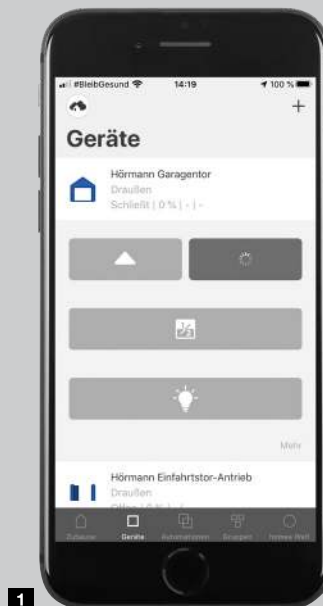

1 Komfortable Bedienung

Alle Funktionen, die Sie mit Ihren Handsendern ansteuern, können Sie auch mit der App ausführen. Die intuitive Menüführung und eine übersichtliche Navigationsstruktur macht Ihnen die Bedienung sehr einfach.

2 Einfacher Überblick

Mit der App haben Sie jederzeit den genauen Überblick über den Status Ihres Garagen- und Einfahrtstores, Ihres Haustürschlosses sowie Ihrer weiteren angeschlossenen Geräte. Selbsterklärende Symbole zeigen Ihnen an, ob Ihre Tore geöffnet oder geschlossen sind bzw. ob Ihr Haustürschloss verriegelt oder nicht verriegelt ist.

3 Einrichtung von „Szenarien“

Kombinieren Sie einfach mehrere Einzelfunktionen zu komfortablen Szenarien, sogenannte Homeeogramme. So können Sie mit einem Tastendruck Ihr Garagen- und Einfahrtstor gleichzeitig öffnen oder schließen, Ihre Haustür zusammen mit Ihrer Außenbeleuchtung steuern. Die Homeeogramme erstellen Sie individuell für Ihre persönliche App-Anwendung – also ganz nach Ihren Wünschen.

4 Weltweite Vernetzung

Ob auf der Couch, im Büro oder im Urlaub: Bei Bedarf haben Sie jederzeit volle Kontrolle über Ihre entsprechend vernetzten Geräte und werden auf Wunsch per Push-Nachricht* darüber informiert, wenn z. B. das Haustürschloss über die App entriegelt wird oder der Bewegungsmelder eine Person wahrnimmt.

* Nur in Verbindung mit einem entsprechenden Homeogramm.